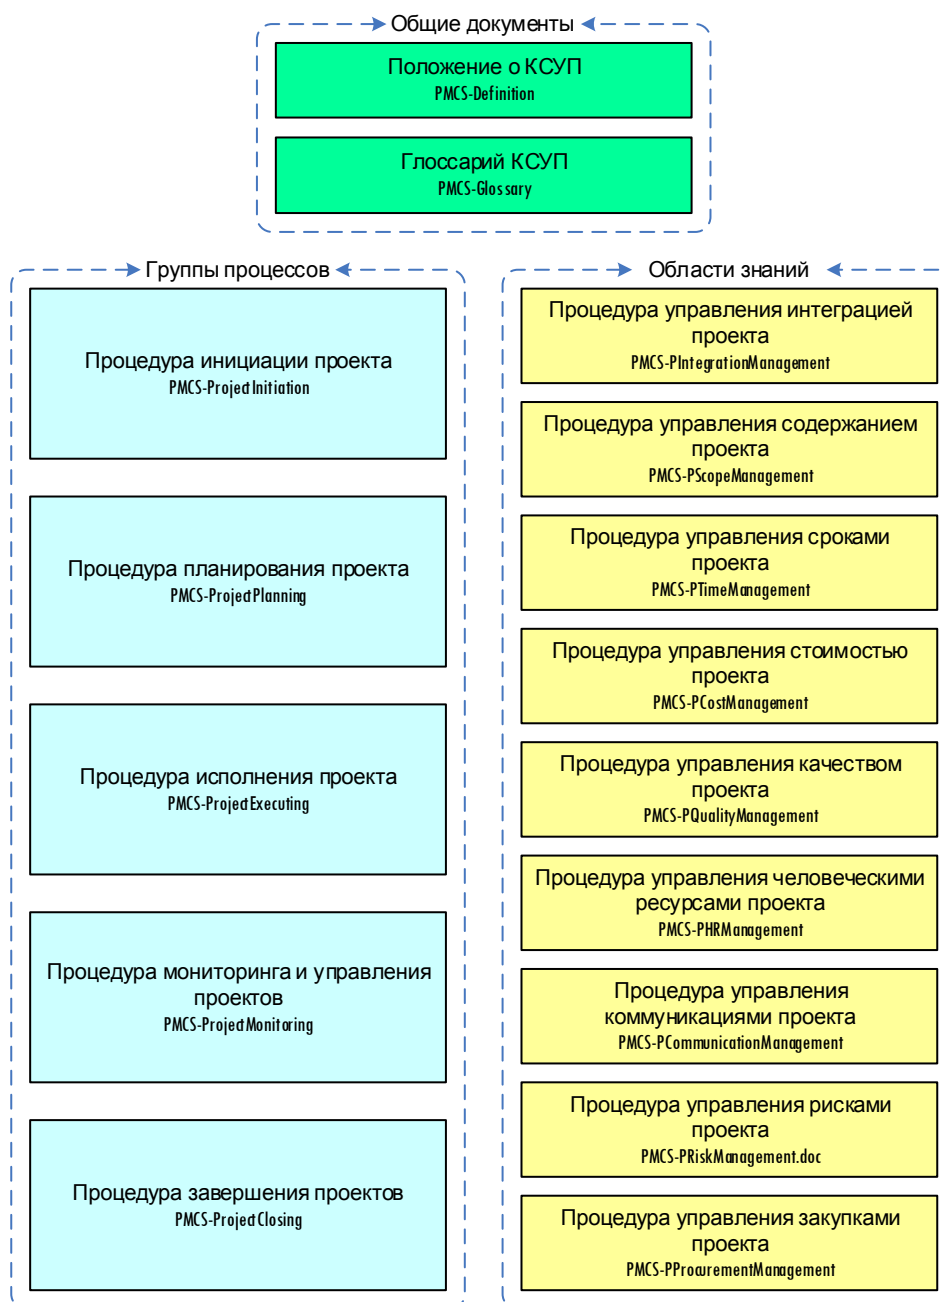

# Схема взаимосвязи документов КСУП.Комплект#2 [www.PMDoc.ru](http://www.PMDoc.ru)

На схеме представлена взаимосвязь документов КСУП.Комплект, реального проекта разработки и внедрения Корпоративного Стандарта Управления Проектами на предприятии. Эти и другие документы, можно получить на сайте [www.PMDoc.ru](http://www.PMDoc.ru).