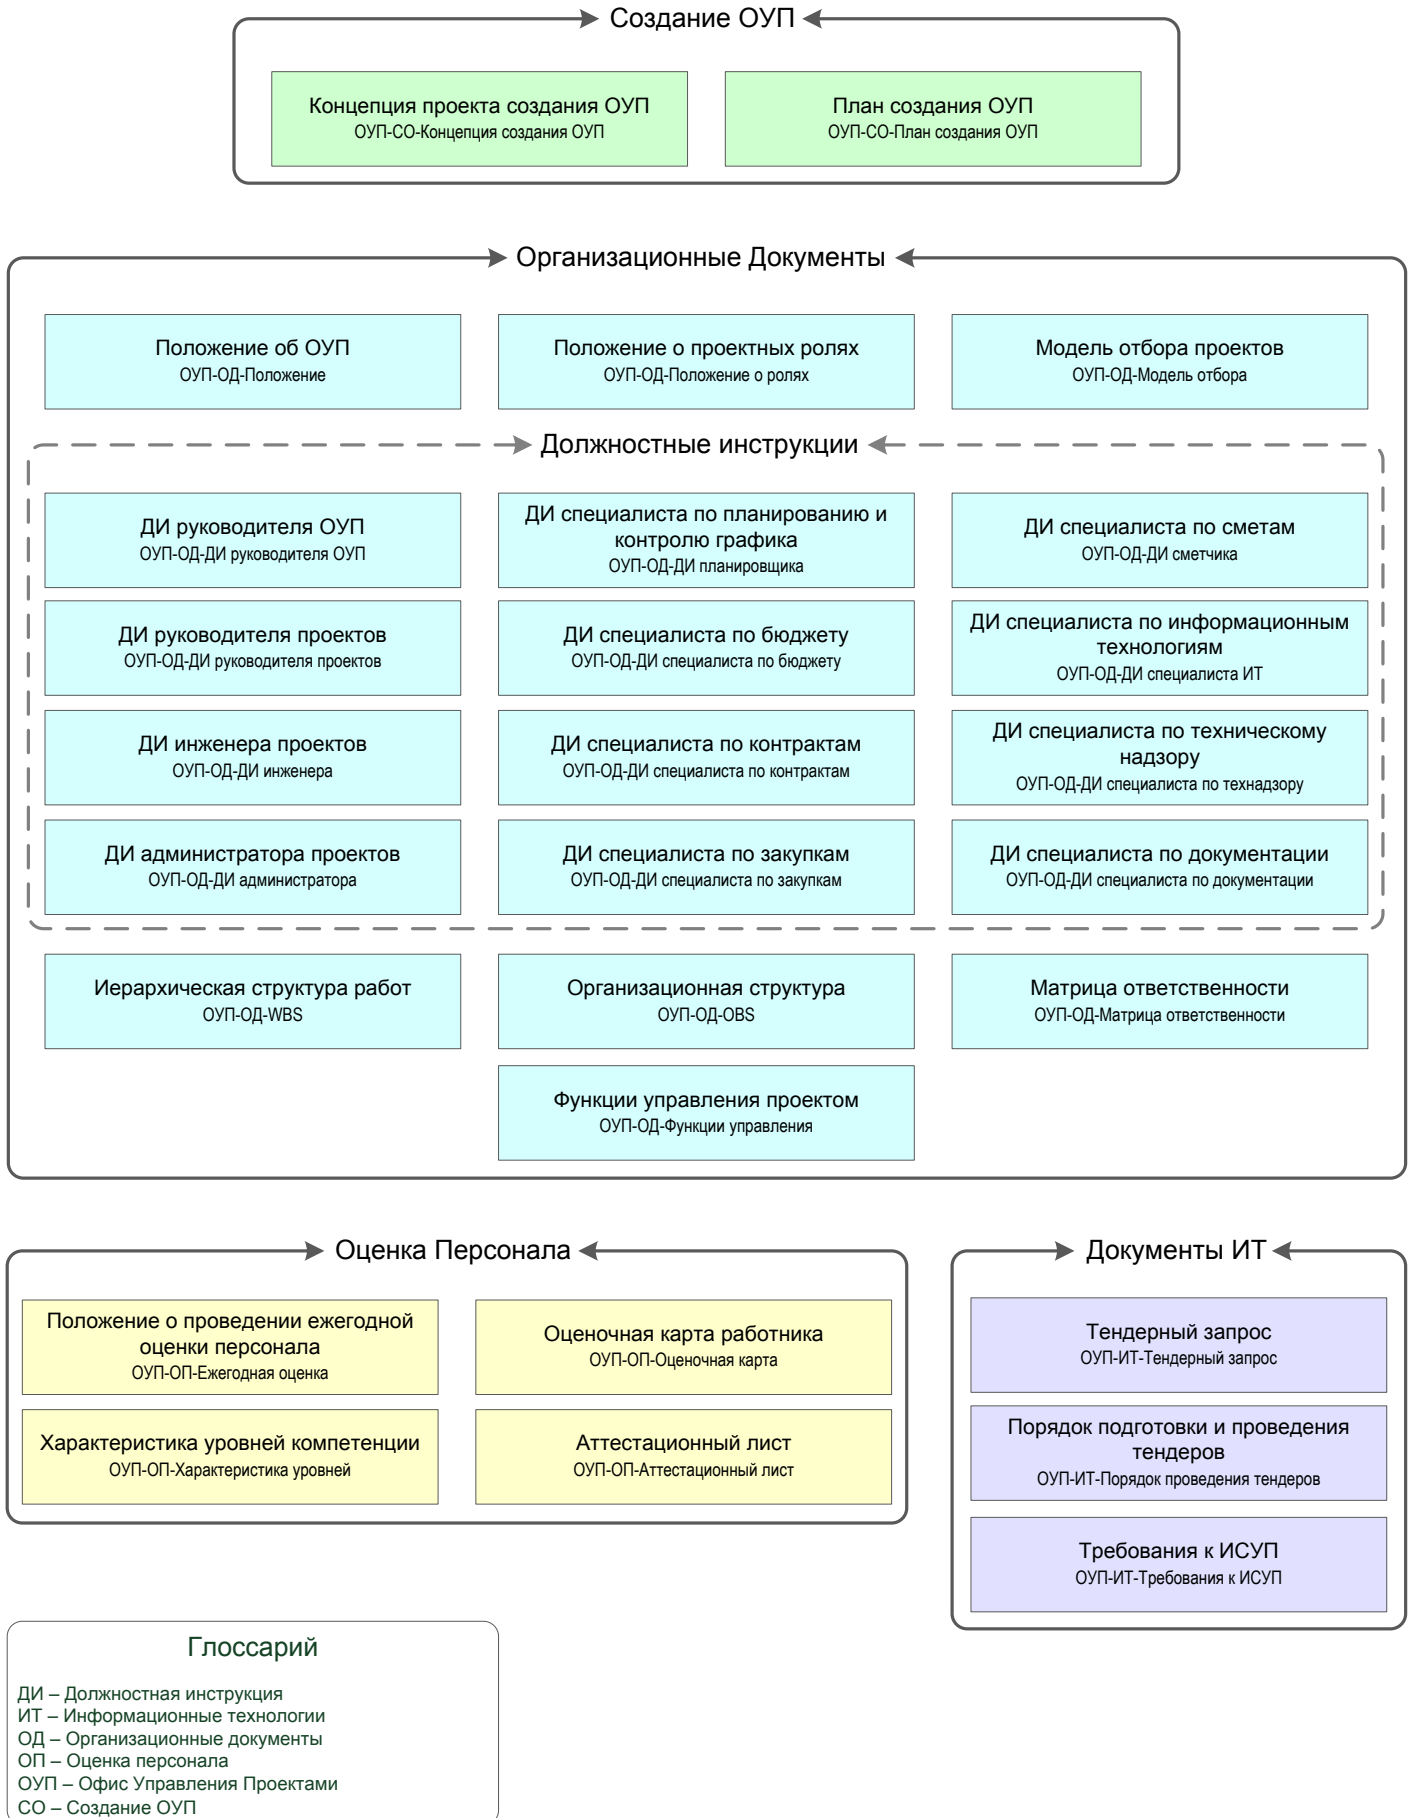

Схема взаимосвязи документов Офиса Управления Проектами (ОУП.Комплект)

www.PMDoc.ru

На схеме представлена взаимосвязь документов ОУП.Комплекта. ОУП.Комплект в чистом виде невозможно применить к какой-либо отрасли промышленности, но он дает ясную модель, которая может быть адаптирована под нужды конкретной компании.